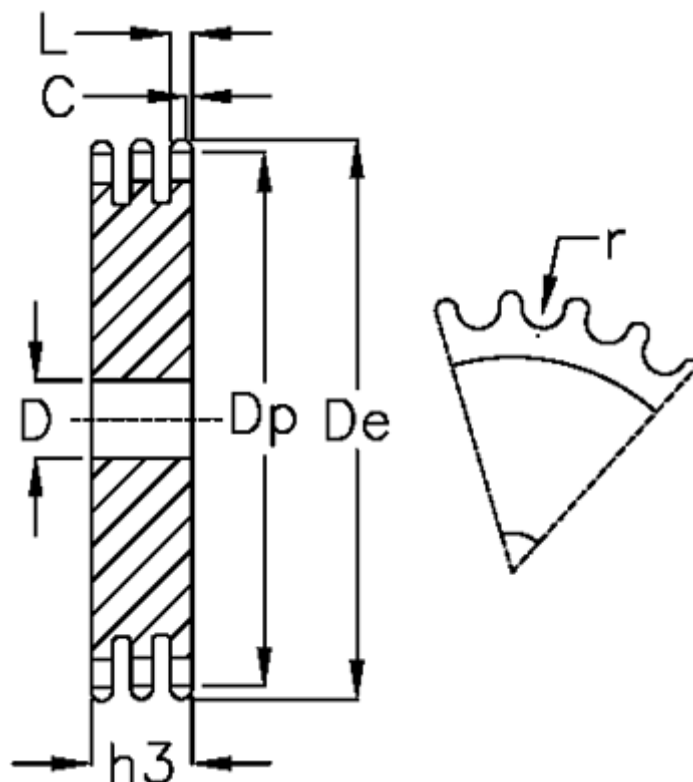

Varenummer: 616023010021
 Beskrivelse: Pladehjul 24 B-3 Z=21 triplex

Mål

Antal tænder	= 21	L = 23.6
C	= 4	r = 25.4
D	= 30	
De	= 270.6	
Dp	= 255.65	
For kædebetegnelse	= 24 B-3	
For kæde størrelse	= 1 1/2 x 1	
h3	= 120.3	